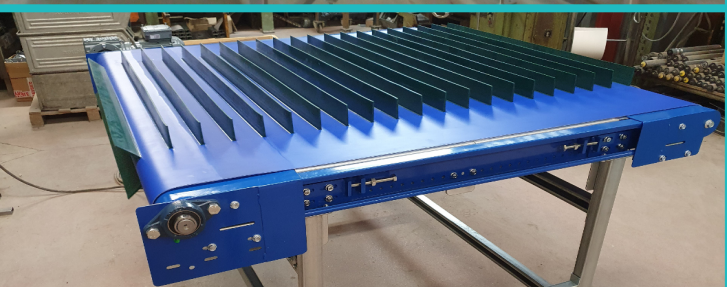

### Configurations standard ou sur mesure

Section droite / Section courbe / Transfert à 90°  
Portillon / Aiguillage convergent / Déviateur  
Pousseur  
Élévateur à bande

Section droite  
Transfert à 90°  
Table tournantes  
Navette  
Dépileur / Empileur de palettes

# VOTRE CONVOYEUR

standard ou sur mesure

1998 - CRÉATION

2014 – ACQUISITION  
PAR LE GROUPE GALILÉ

1 SITE DE FABRICATION

1 BUREAU D'ÉTUDES