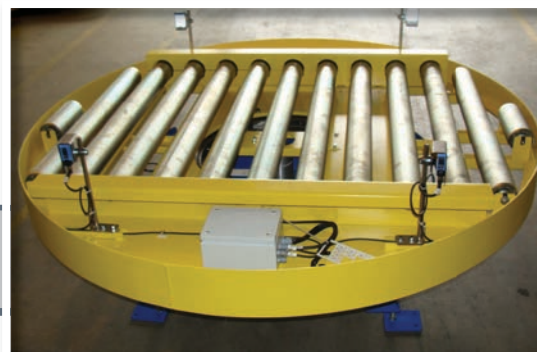

**CONVOYEUR DE MANUTENTION POUR CHARGES LOURDES**

Le convoyeur palette à rouleaux motorisés est spécialement adapté pour la manutention de palette et autres charges...

Il peut être utilisé pour de nombreuses applications, logistiques, industrielles, entrepôt de stockage, sortie de machine...

Facile à mettre en œuvre, de conception fiable et robuste, le convoyeur palette à rouleaux est l'outil idéal pour convoyer toutes vos palettes jusqu'à 1500 Kg.

**Nos convoyeurs sont entièrement personnalisables :**

### CARACTERISTIQUES TECHNIQUES

Charge admissible jusqu'à 1500Kg  
par palette

Vitesse standard 10m/min  
(possible de 6 à 15m/min)

Rouleaux Ø89x3 en acier brut ou zingué,  
au pas de 150mm

Trois largeurs entre guides standard  
890, 1090 et 1290mm

Motoréducteur SEW ou rouleau  
moteur 400V avec frein, protection IP54

Transmission par chaîne au pas  
de 15.8mm entièrement cartérisé

Module de base Lg = 1350mm  
(autre longueur sur demande),

Lg maxi = 6000mm