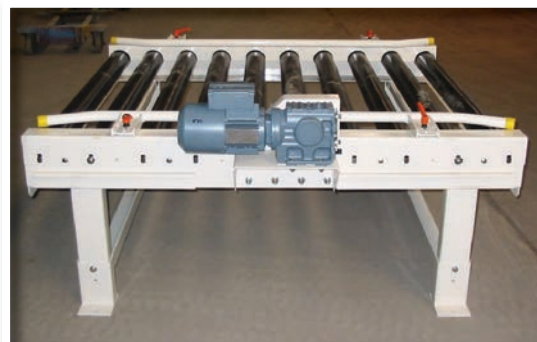

**CONVOYEUR DE MANUTENTION POUR CHARGES LOURDES**

Le convoyeur palette à rouleaux motorisés est spécialement adapté pour la manutention de palette et autres charges...

Il peut être utilisé pour de nombreuses applications, logistiques, industrielles, entrepôt de stockage, sortie de machine...

Facile à mettre en œuvre, de conception fiable et robuste, le convoyeur palette à rouleaux est l'outil idéal pour convoyer toutes vos palettes jusqu'à 1500 Kg.

**Nos convoyeurs sont entièrement personnalisables :**

Motoréducteur SEW ou rouleau  
moteur 400V avec frein, protection IP54

Transmission par chaîne au pas  
de 15.8mm entièrement cartérisé

Module de base Lg = 1350mm  
(autre longueur sur demande),

Lg maxi = 6000mm

### FONCTIONNEMENT

Permet d'assurer la manutention de palettes pleines,  
dans le sens de la longueur.

Tous les rouleaux sont reliés par des chaînes esclaves (bracelets).  
Au milieu de chaque zone est installé soit un motoréducteur,  
soit un rouleau moteur 400V.